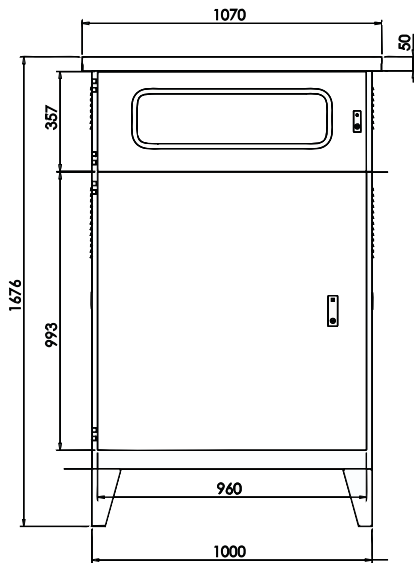

波尔高压电源（中国·宿迁）有限公司

英国真维特（GENVOLT）高压设备公司

追求完美的高压电源制作专家

产品尺寸

俯视图

主视图

侧视图

宿迁波尔高压电源有限公司(英国独资)
公司地址:宿迁市宿豫区雁荡山路79号
联系电话:0527-88068878 传真:0527-88068828
网址:www.boherhv.com
北京办事处地址:北京市朝阳区汤立路216号东方郁金香A单元716
联系电话:010-59919200 传真:010-59919200

英国真维特(Genvolt)高压设备有限公司
总部地址:New Road,Highley,BridgnorthShropshire,
United kingdom WN166NN
电话: +441746862555 传真: +441746862666
网址: www.genvolt.co.uk 邮箱:sales@genvolt.co.uk