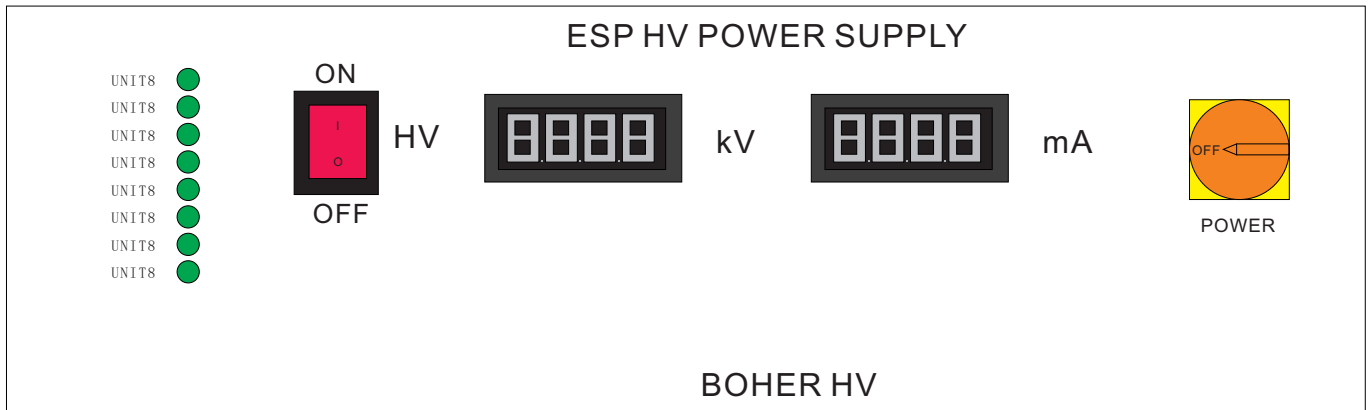

追求完美的高压电源制作专家

显示及控制面板

- **UNIT1~UNIT12**电源工作指示灯：表示机柜内各电源模块工作情况，绿灯表示电源工作正常。
- **HV**高压开关：按至**ON**档，表示高压开启；按至**OFF**档，表示高压关闭。
- 电压、电流显示：实时显示输出电压及电流。
- **POWER**开关：拧至**ON**档，表示机柜供电；拧至**OFF**档，表示断开机柜供电。

输入及输出端口