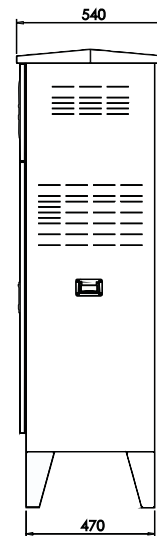

波尔高压电源（中国·宿迁）有限公司

英国真维特（GENVOLT）高压设备公司

追求完美的高压电源制作专家

产品尺寸

俯视图

侧视图

宿迁波尔高压电源有限公司(英国独资)
公司地址:宿迁市宿豫区雁荡山路79号
联系电话:0527-88068878 传真:0527-88068828
网址:www.boherhv.com
北京办事处地址:北京市朝阳区汤立路216号东方郁金香A单元716
联系电话:010-59919200 传真:010-59919200

英国真维特(Genvolt)高压设备有限公司
总部地址:New Road,Highley,BridgnorthShropshire,
United kingdom WN166NN
电话: +441746862555 传真: +441746862666
网址: www.genvolt.co.uk 邮箱:sales@genvolt.co.uk